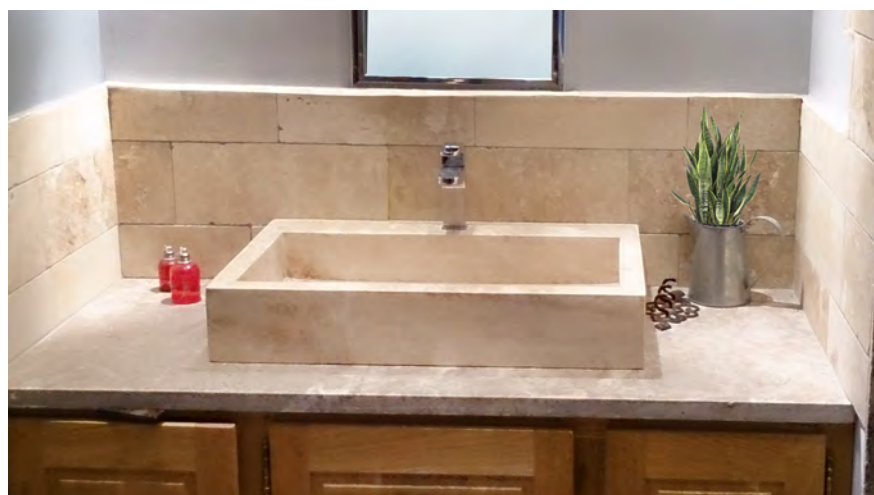

LAVE-MAIN CARLA

RÉF.	NUANCE	FORMAT	FINITION	KG/U	CHOIX	UNITÉ
001742	Light mix	40x26 H10 cm	Adoucie	15	1CH	U