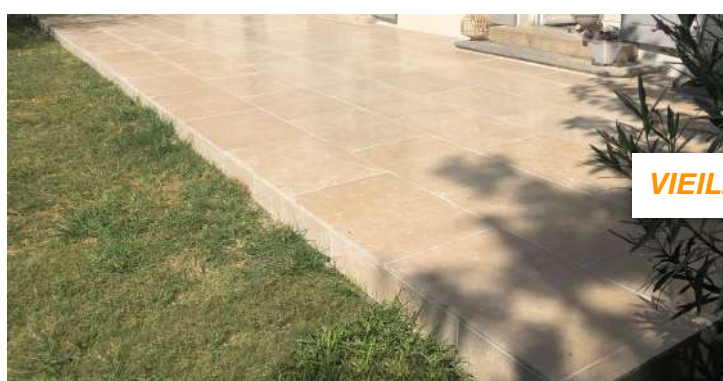

DALLAGE

RÉF.	FORMAT	FINITION	CHOIX	U/PLT	KG/U	UNITÉ
002757	40x60x1,3 cm	Vieillie	1CH	36,00	32	m²
001698	Opus romain x1,3 cm	Vieillie	1CH	34,56	32	m²
002735	40x80x1,5 cm	Vieillie	1CH	20,00	38	m²
002736	60x90x1,5 cm	Vieillie	1CH	21,60	38	m²
004084	40x80x1,5 cm	Antique	1CH	20,80	38	m²
004133	40x60x1,5 cm	Sablée	1CH	36,00	38	m²
003268	Plinthe 8x40x1,3 cm	Vieillie	1CH	320,00	2,5	ml