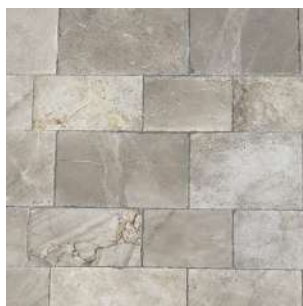

DALLAGE ESPAGNE

À partir de
54,00€ /m²
(Ref 001923)

CASTIA

RÉF.	FORMAT	FINITION	CHOIX	U/PLT	KG/U	UNITÉ
003724	40/60x30x2 cm	Antique	1CH	15,60	50	m²
003777	BLx30/40x2 cm	Antique	1CH	16,38	50	m²

SEVILLANE

RÉF.	FORMAT	FINITION	CHOIX	U/PLT	KG/U	UNITÉ
001862	BLx40x1,8 cm (3)	Brossée	1CH	24,00	45	m²
002745	50x100x1,8 cm (3)	Brossée	1CH	26,00	50	m²
001923	40x80x1,8 cm (3)	Adoucie	1CH	23,36	45	m²
001922	80x80x1,8 cm (3)	Adoucie	1CH	25,60	45	m²

MARCHE SEVILLANE

RÉF.	FORMAT	FINITION	CHOIX	U/PLT	KG/U	UNITÉ	
002997	100x33x3 cm (3)	Chanfrein	Brossée	1CH	33,00	25	U