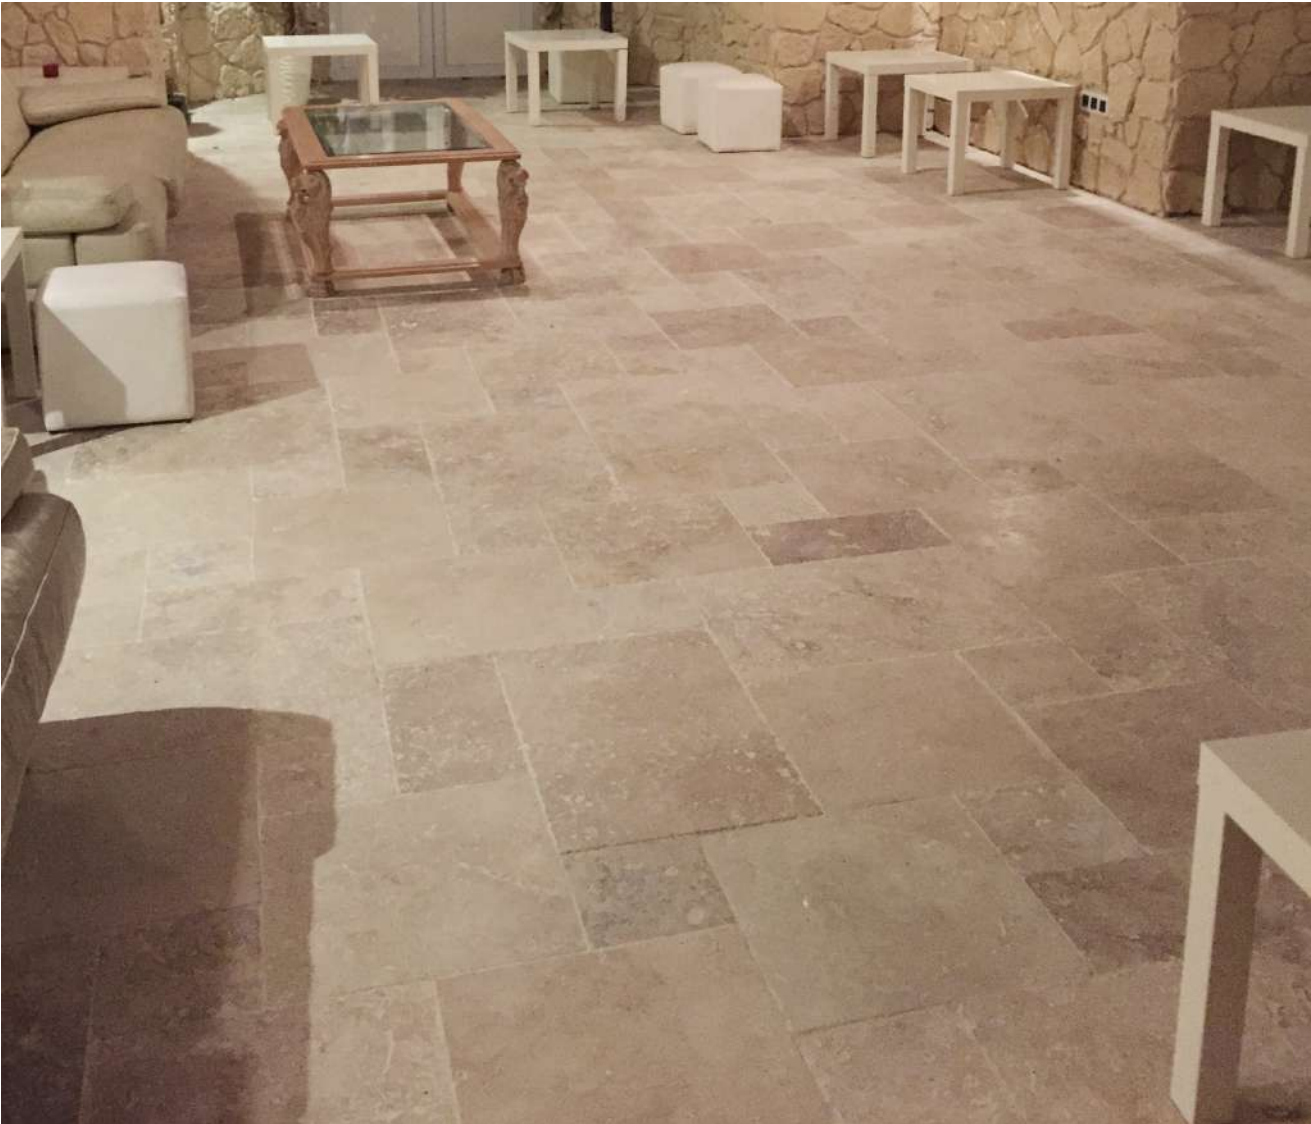

TRAVERTIN NOVA